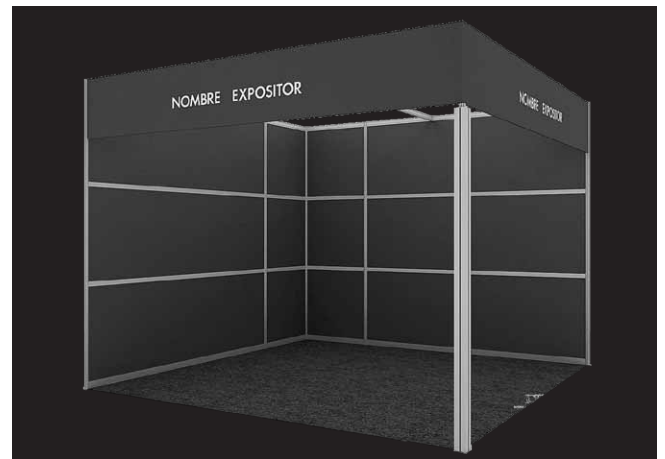

Decoración PROFESIONAL NEGRO - PFOR02

28,5€/m2